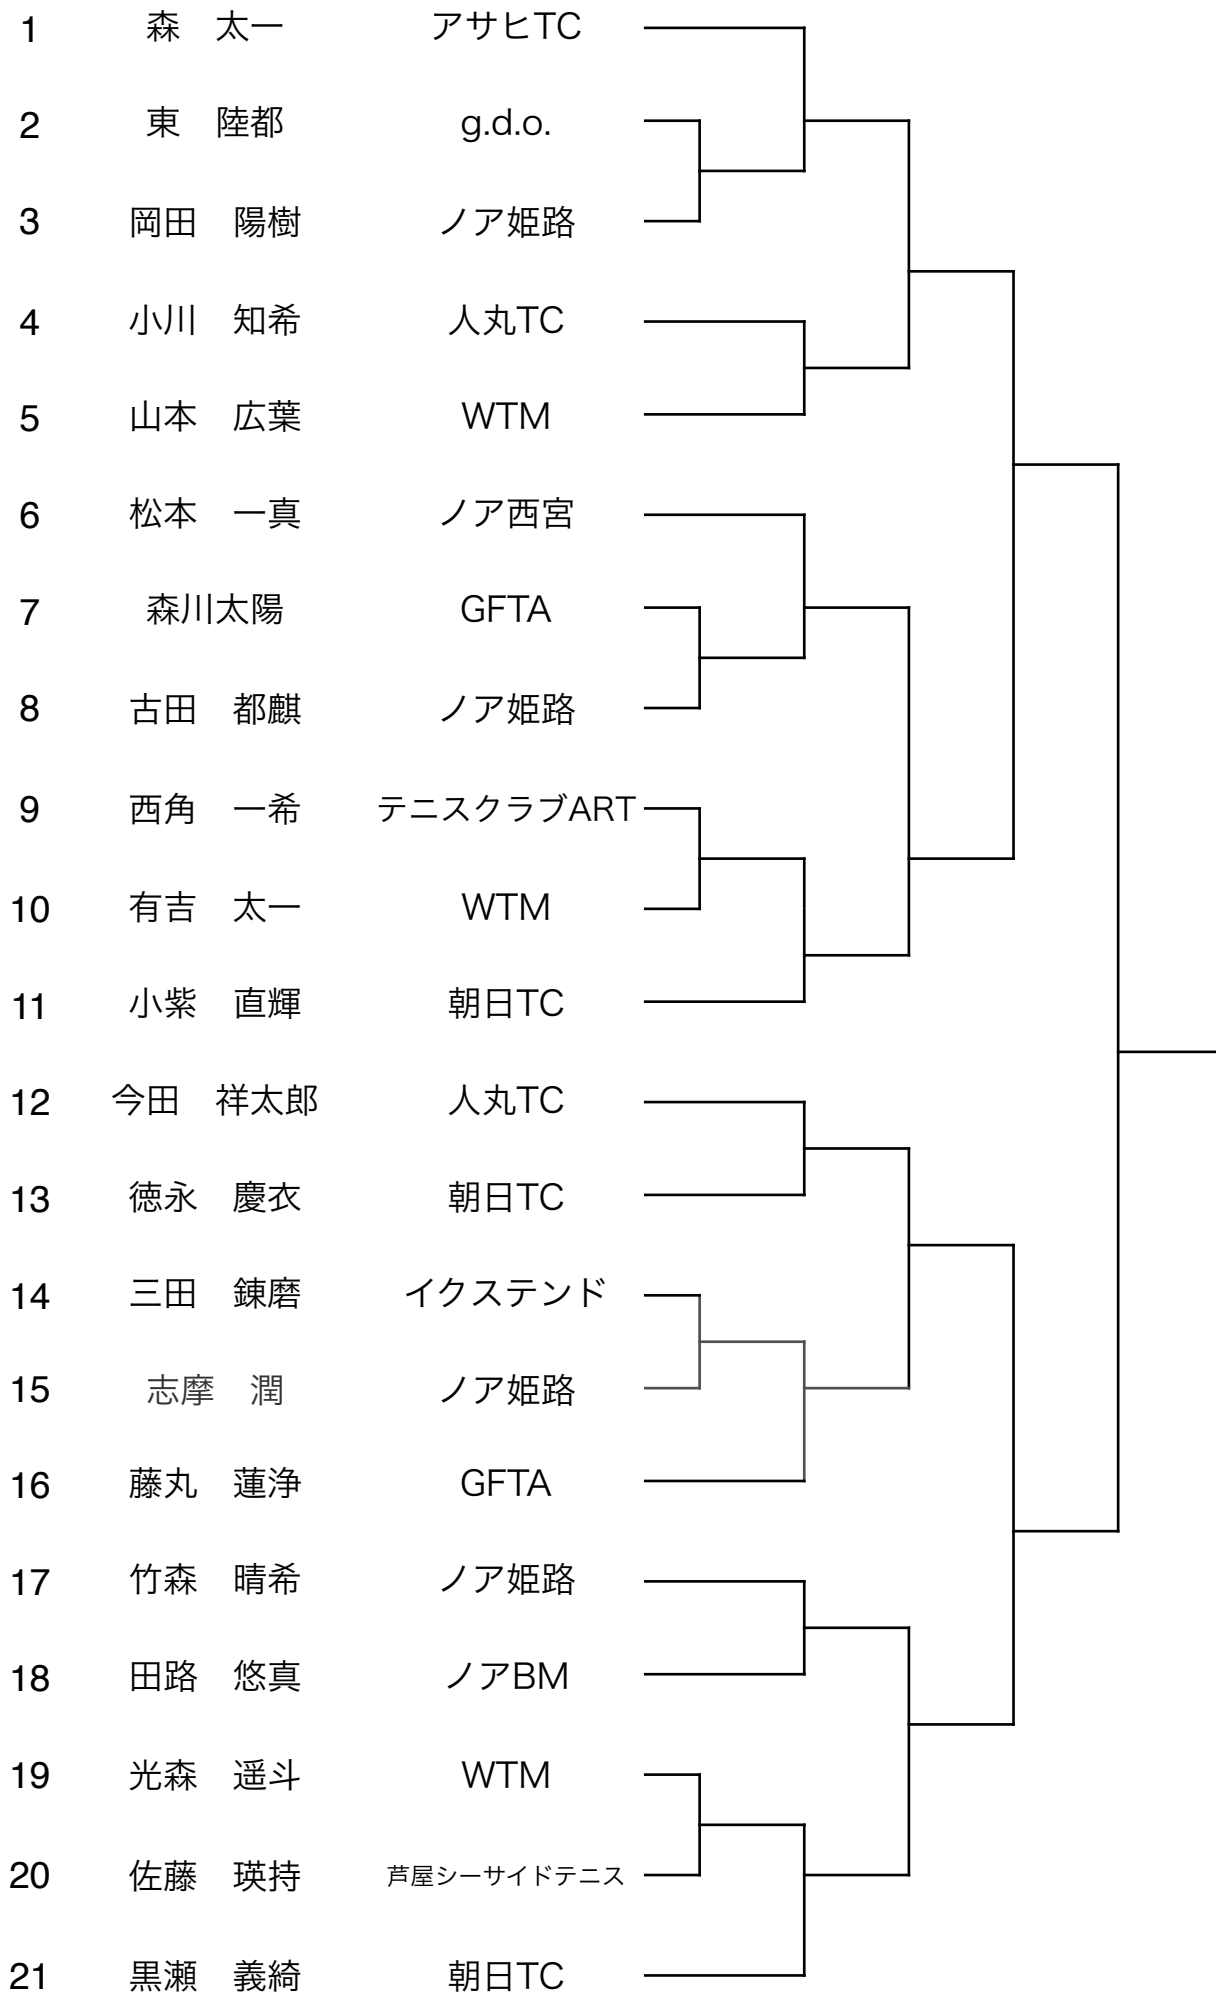

オープン男子の部

1R 9:00

オープン女子の部

1R 9:00  
QF 10:30

中学生男子の部

1R 10:30

1R SF F

中学生女子の部

1R	9:30
QF	10:30

1R    QF    SF    F

小学生男子の部

1R	9:00
2R	10:00

1R    2R    QF    SF    F

小学生女子の部

1R	9:00
QF	10:30

1R      QF      SF      F