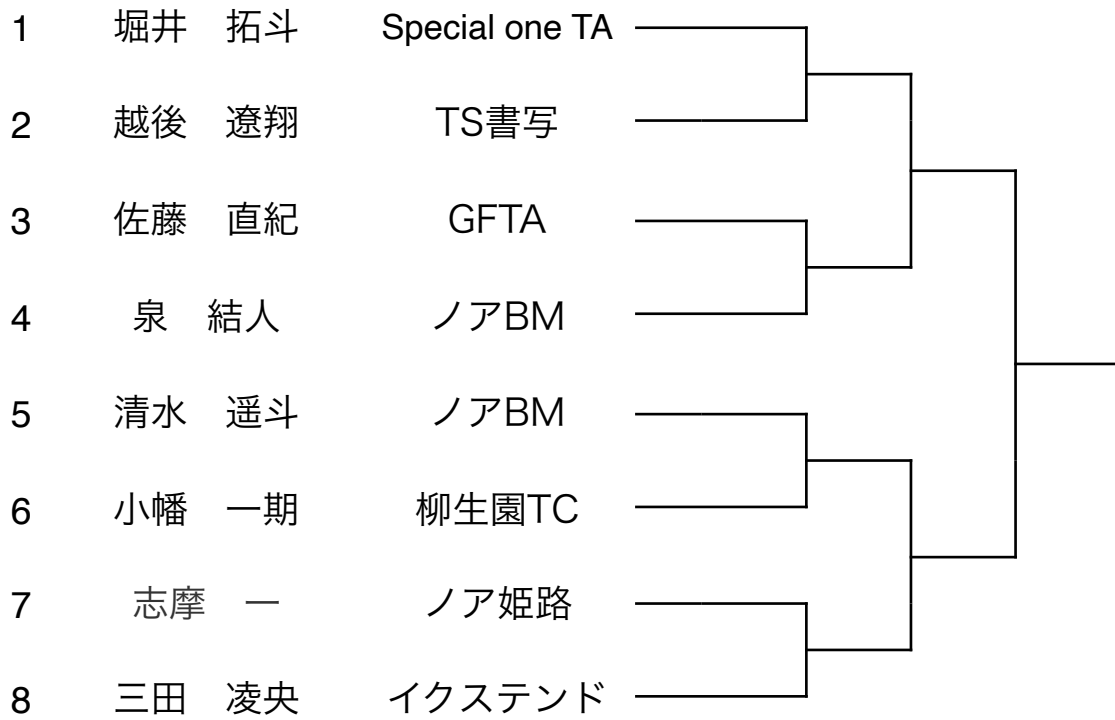

オープン男子の部

1R 9:00

オープン女子の部

1R 9:00  
QF 10:30

中学生男子の部

1R 10:30

1R SF F

中学生女子の部

1R	9:30
QF	10:30

1R    QF    SF    F

小学生男子の部

1R	9:00
2R	10:00

1R    2R    QF    SF    F

小学生女子の部

1R	9:00
QF	10:30

1R      QF      SF      F