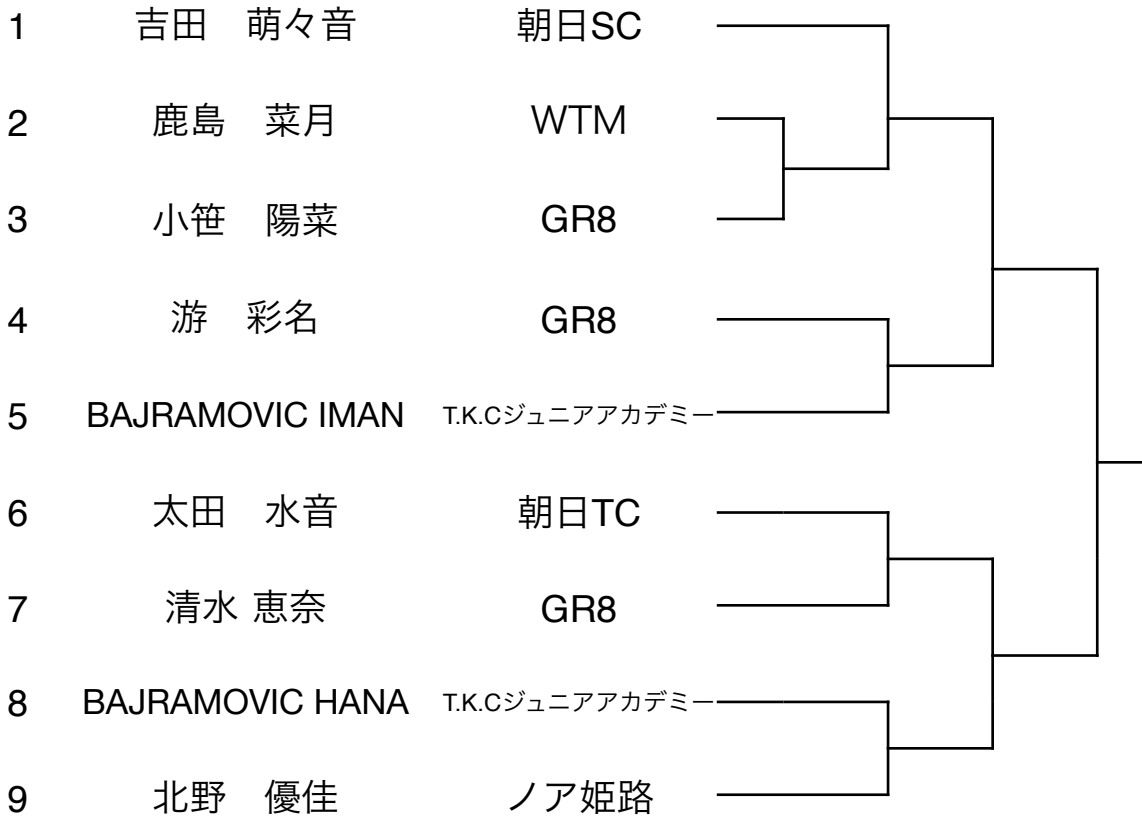

オープン男子の部

1R 9:00

オープン女子の部

1R 9:00  
QF 10:30

中学生男子の部

1R 10:30

1R SF F

中学生女子の部

1R	9:30
QF	10:30

1R    QF    SF    F

小学生男子の部

1R	9:00
2R	10:00

1R    2R    QF    SF    F

小学生女子の部

1R	9:00
QF	10:30

1R      QF      SF      F