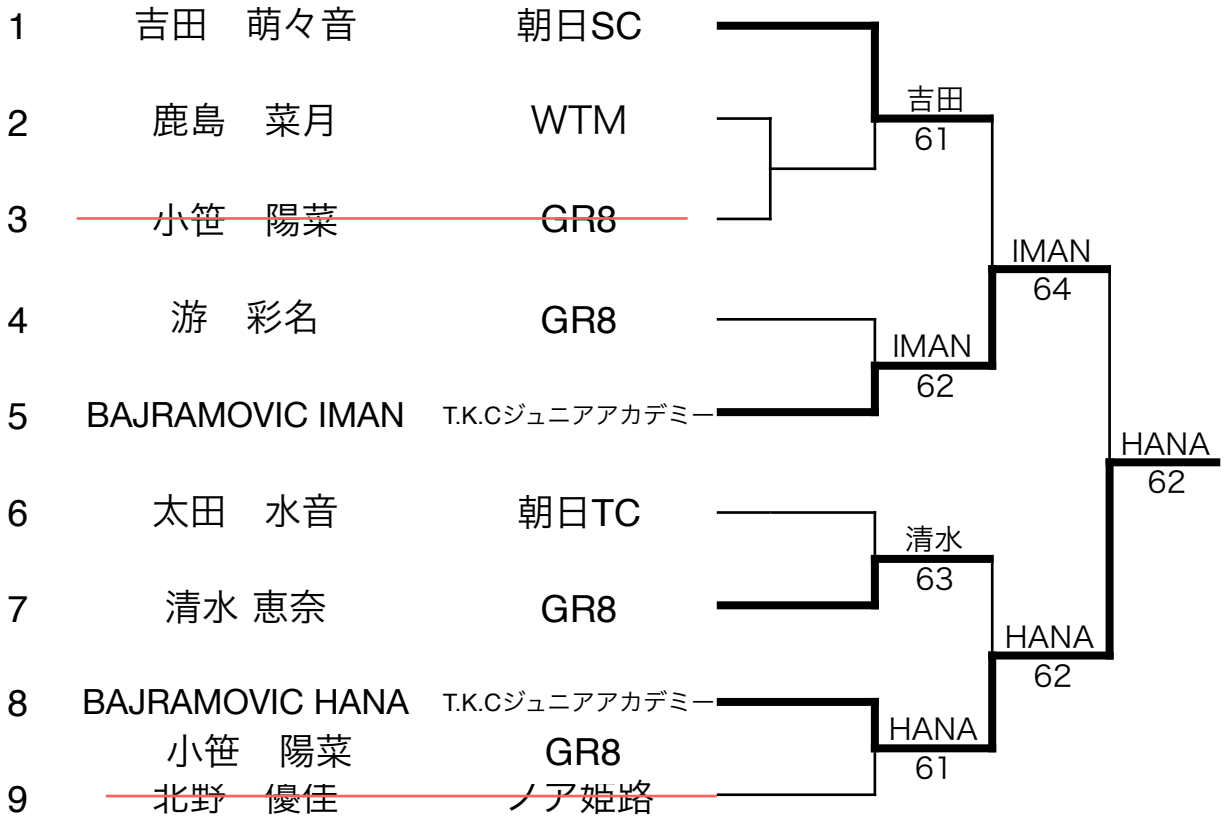

オープン女子の部

1R 9:00  
QF 10:30

			1R	QF	SF	F
1	村上 璃優	T.K.Cジュニアアカデミー				
2		bye			村上	
3	佐藤 一奈	TSCO		60		
4	都出 淳子	トップラン		60		
5	林 美夏子	フリー			村上	
6	山下 泰子	フリー		61		
7	黒田 直子	姫路市テニス教室			61	
8	近藤 優花	トップラン大久保		62		
9	西岡 智佳子	朝日TC				村上
10	平野 啓子	ノア加古川		60		62
11	新田井 由紀	TSCO		ASJA		
12	BAJRAMOVIC ASJA	T.K.Cジュニアアカデミー		60		
13	村上 うらら	フリー			西川	
14	山下 悦子	フリー		65(4)		
15		bye			61	
16	西川 季里子	紀伊國				

中学生男子の部

1R 10:30

1R SF F

中学生女子の部

1R 9:30  
QF 10:30

1R QF SF F

小学生男子の部

1R 9:00  
2R 10:00

			1R	2R	QF	SF	F
1	森 太一	アサヒTC					
2	東 陸都	g.d.o.		東 60	森 60		
3	岡田 陽樹	ノア姫路				森 60	
4	小川 知希	人丸TC			山本 65(2)		
5	山本 広葉	WTM					森 62
6	松本 一真	ノア西宮			松本 60		
7	森川 太陽	GFTA		古田 65(1)			
8	古田 都麒	ノア姫路					
9	西角 一希	テニスクラブART		西角 WO		松本 61	
10	有吉 太一	WTM			小紫 60		
11	小紫 直輝	朝日TC					森 62
12	今田 祥太郎	人丸TC			今田 61		
13	徳永 慶衣	朝日TC				今田 65(1)	
14	三田 錬磨	イクステンド		三田 60			
15	志摩 潤	ノア姫路			藤丸 60		
16	藤丸 蓮浄	GFTA					今田 63
17	竹森 晴希	ノア姫路			竹森 60		
18	田路 悠真	ノアBM				竹森 63	
19	光森 遥斗	WTM		光森 60			
20	佐藤 瑛持	芦屋シーサイドテニス			黒瀬 62		
21	黒瀬 義綺	朝日TC					