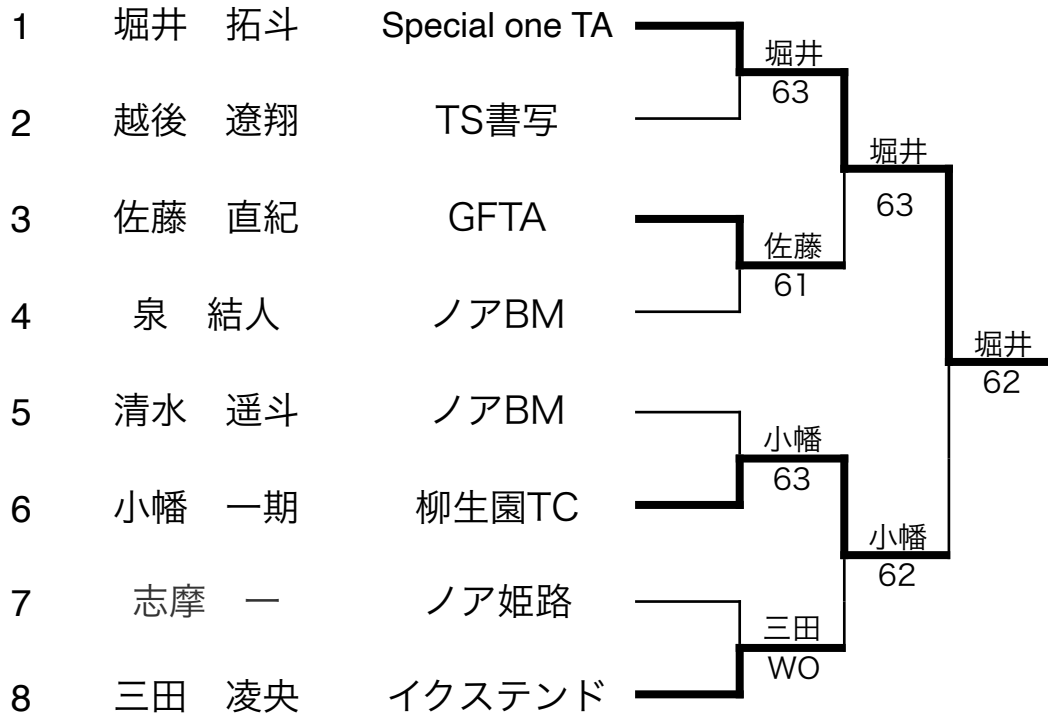

オープン女子の部

1R 9:00  
QF 10:30

			1R	QF	SF	F
1	村上 璃優	T.K.Cジュニアアカデミー				
2		bye			村上	
3	佐藤 一奈	TSCO		60		
4	都出 淳子	トップラン		60		
5	林 美夏子	フリー			村上	
6	山下 泰子	フリー		61		
7	黒田 直子	姫路市テニス教室			61	
8	近藤 優花	トップラン大久保		62		
9	西岡 智佳子	朝日TC				村上
10	平野 啓子	ノア加古川		60		62
11	新田井 由紀	TSCO		ASJA		
12	BAJRAMOVIC ASJA	T.K.Cジュニアアカデミー		60		
13	村上 うらら	フリー			西川	
14	山下 悦子	フリー		65(4)		
15		bye			61	
16	西川 季里子	紀伊國				

中学生男子の部

1R 10:30

1R SF F

中学生女子の部

1R 9:30  
QF 10:30

1R QF SF F

小学生男子の部

1R 9:00  
2R 10:00